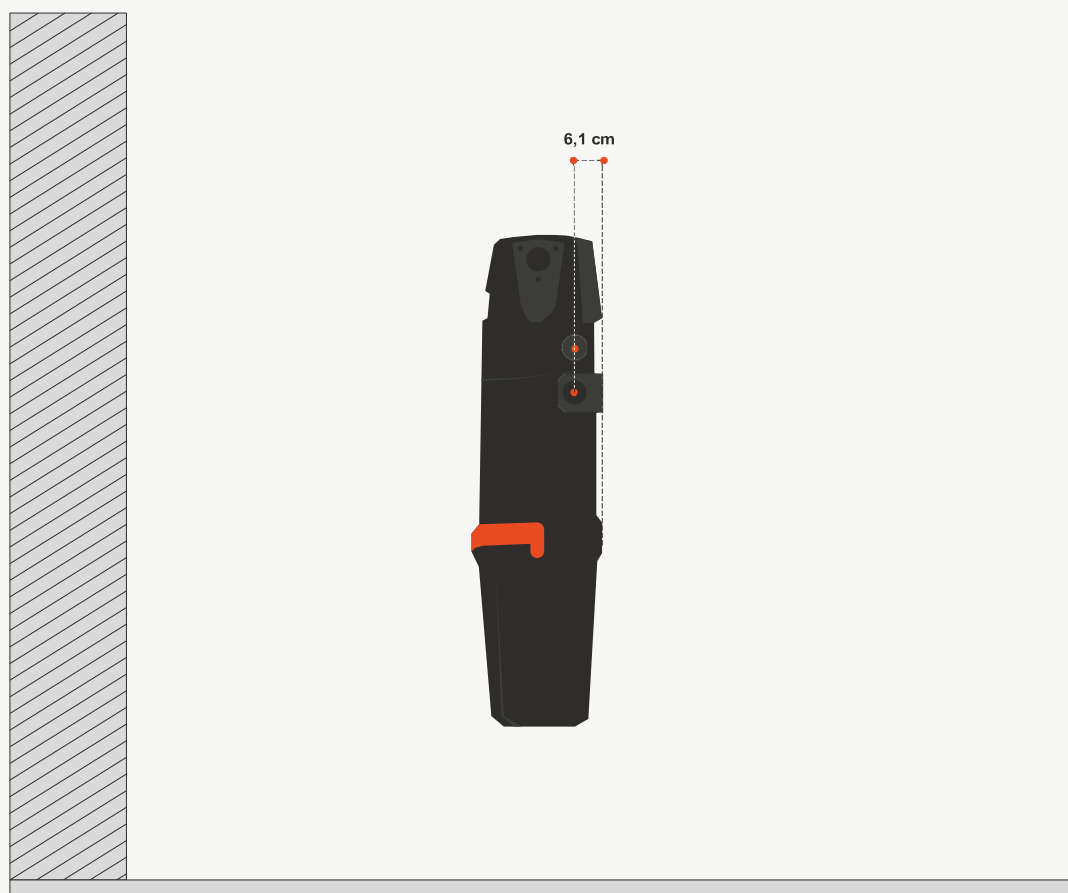

General D'Aspirazione
Dal 1974 i primi sul mercato italiano
nel settore dei sistemi di aspirazione centralizzata.