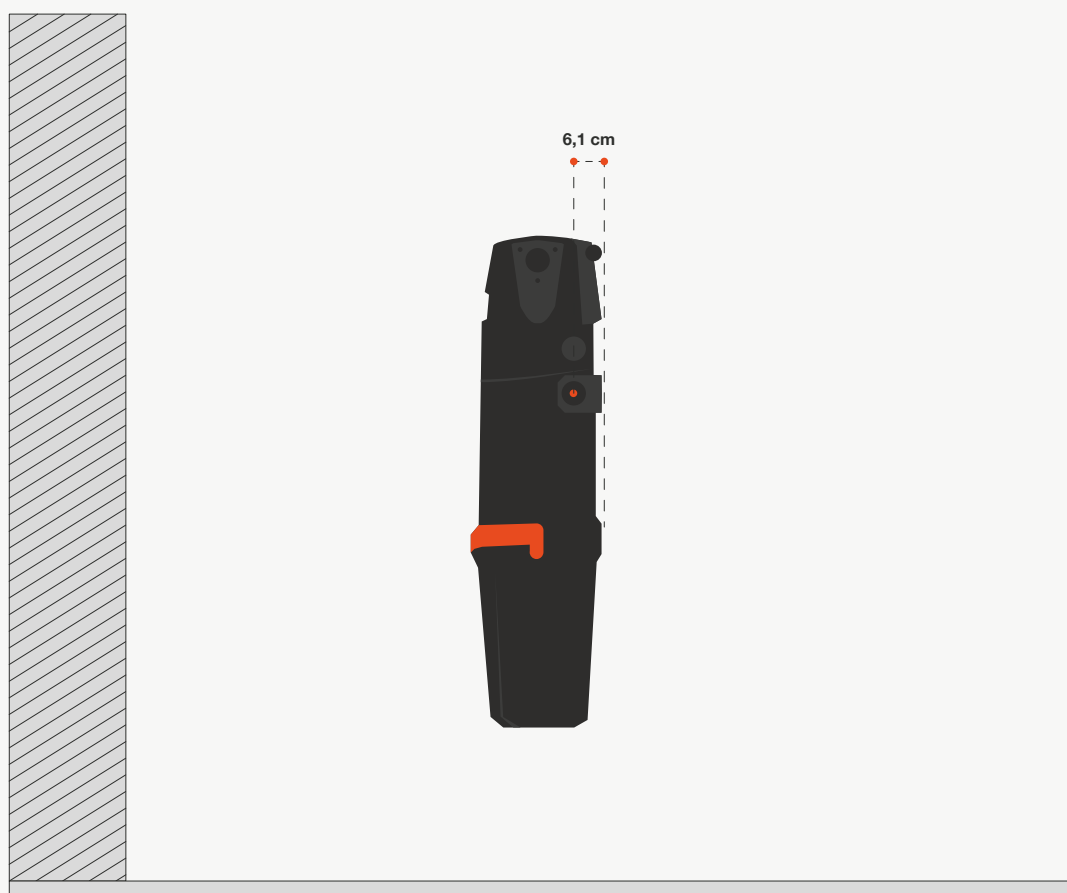

General D'Aspirazione

Dal 1974 i primi sul mercato italiano
nel settore dei sistemi di aspirazione centralizzata.