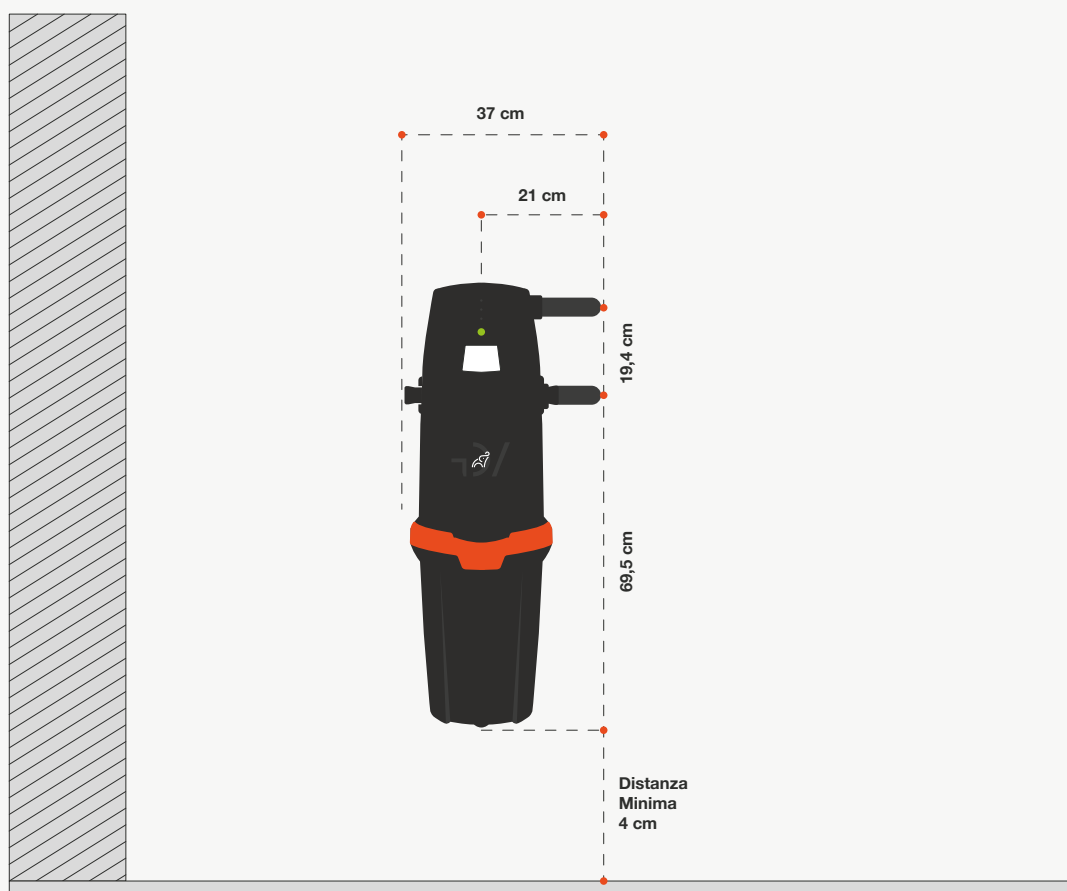

Misure per l'installazione.