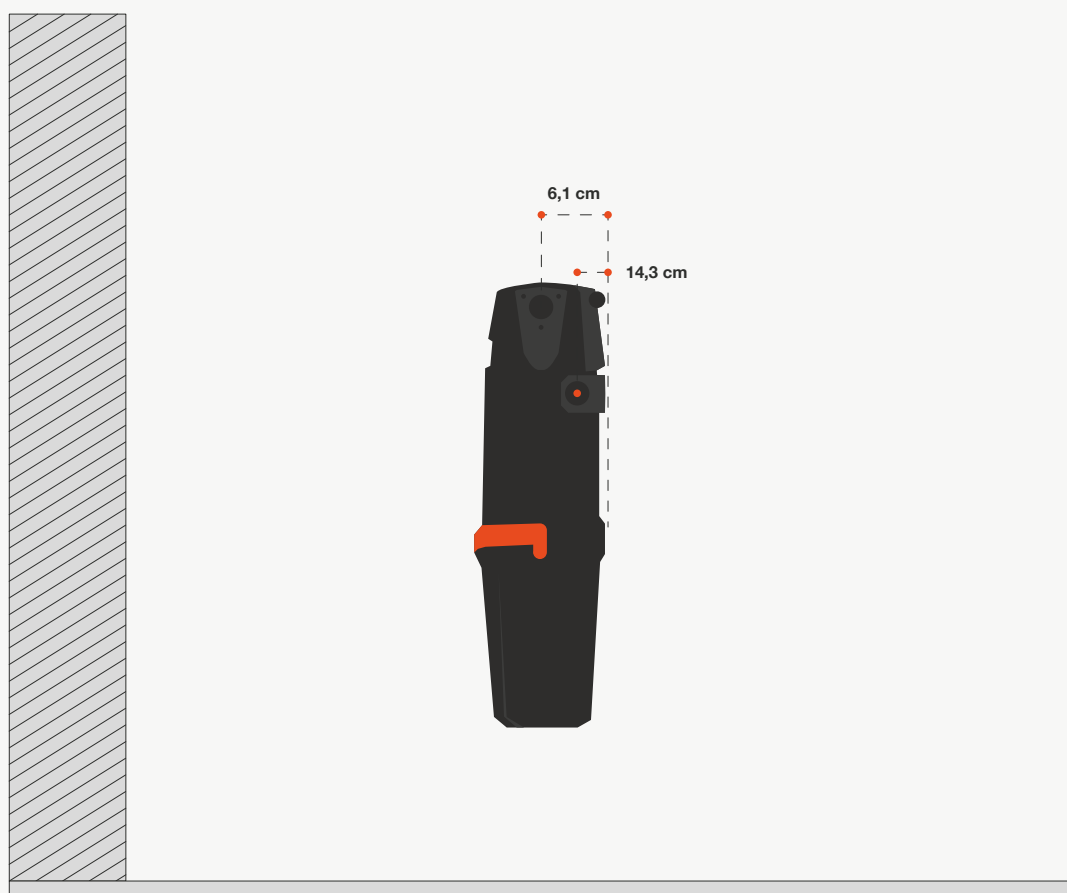

General D'Aspirazione

Dal 1974 i primi sul mercato italiano
nel settore dei sistemi di aspirazione centralizzata.