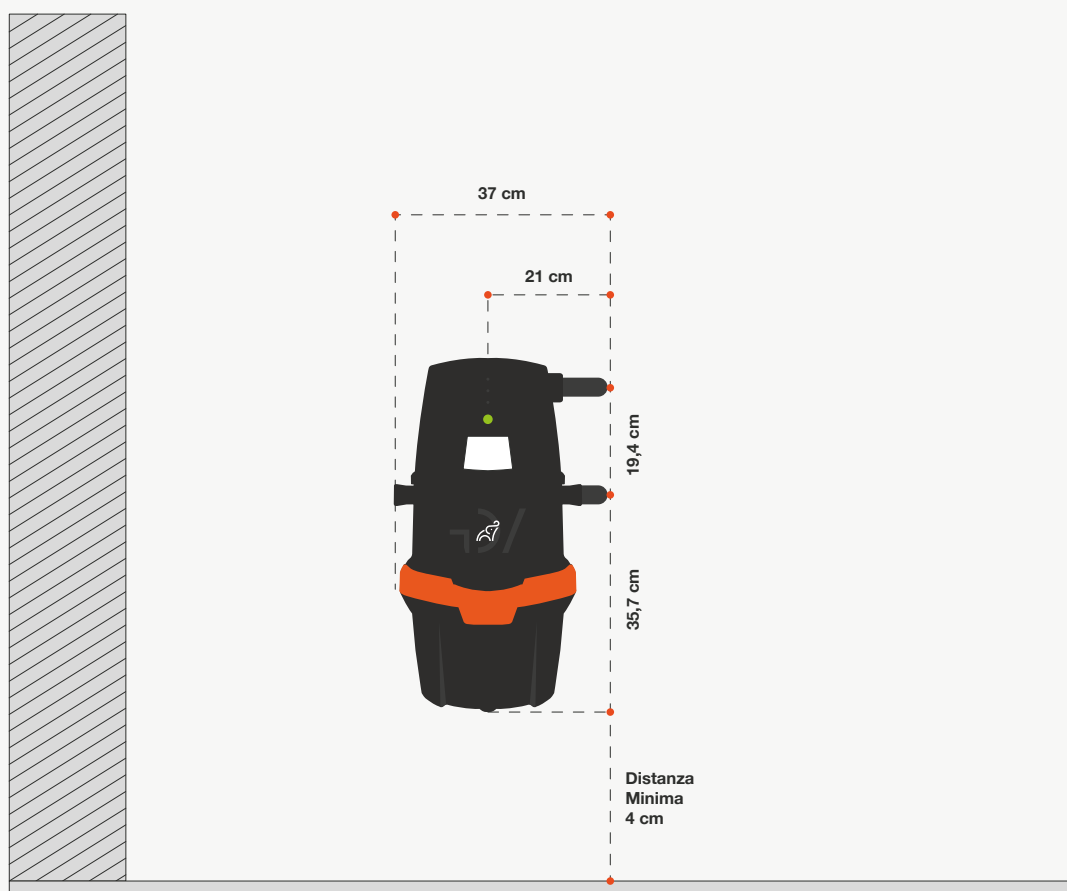

Misure per l'installazione.