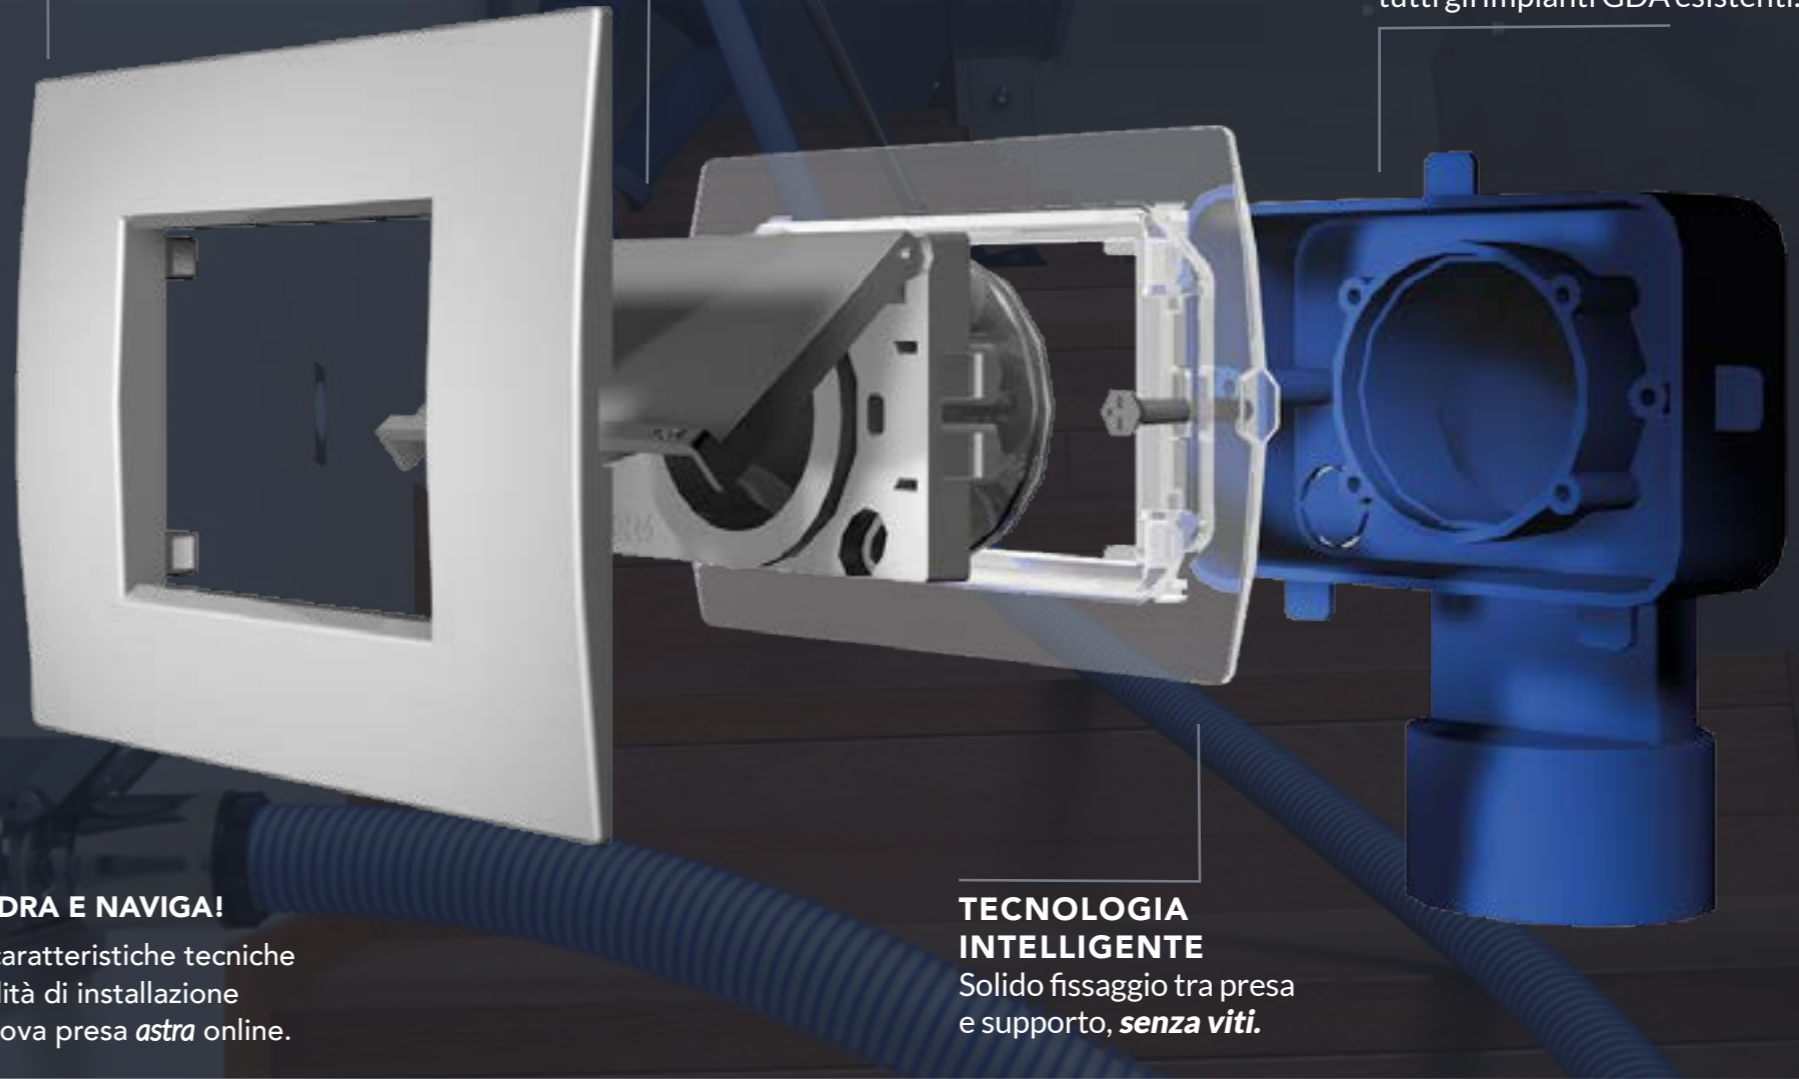

LA NUOVA ERA DELL'ASPIRAZIONE CENTRALIZZATA

**GDA, IGIENE E BENESSERE
AL TUO FIANCO**

astra è la maggior espressione di bellezza e praticità per il tuo sistema di aspirapolvere centralizzato. L'unico che ti permette di espellere all'esterno dell'ambiente l'aria aspirata, ottenendo l'eliminazione totale di acari e batteri. Vivere in un ambiente pulito, privo di micro polveri in sospensione, significa migliorare il benessere e la salute della tua casa.

Seguici sui Social Network

astra

BELLEZZA ULTRAPIATTA

SOTTILE ELEGANZA

Unione raffinata ed efficiente tra il moderno design della **presa e la sua apertura semplificata**.

SEMPLICEMENTE COMPATIBILE

Massima praticità di installazione. La nuova presa **astra** *è compatibile con tutti gli impianti GDA* e si abbina alle principali marche di placche elettriche.

CERTIFICATA E SICURA

astra risponde alla norma CE ed è realizzata in materiale autoestinguente VO

SOTTILE COME NESSUNA

PULIZIA MASSIMA
A PORTATA DI MANO

LA NUOVA ERA DELL'ASPIRAZIONE CENTRALIZZATA

COMPATIBILE

astra ospita le principali marche di placche elettriche

SOTTILE ELEGANZA

Design moderno e comoda **apertura semplificata**.

INTERCAMBIABILE

La contropresa non cambia. **astra** può essere installata su tutti gli impianti GDA esistenti.