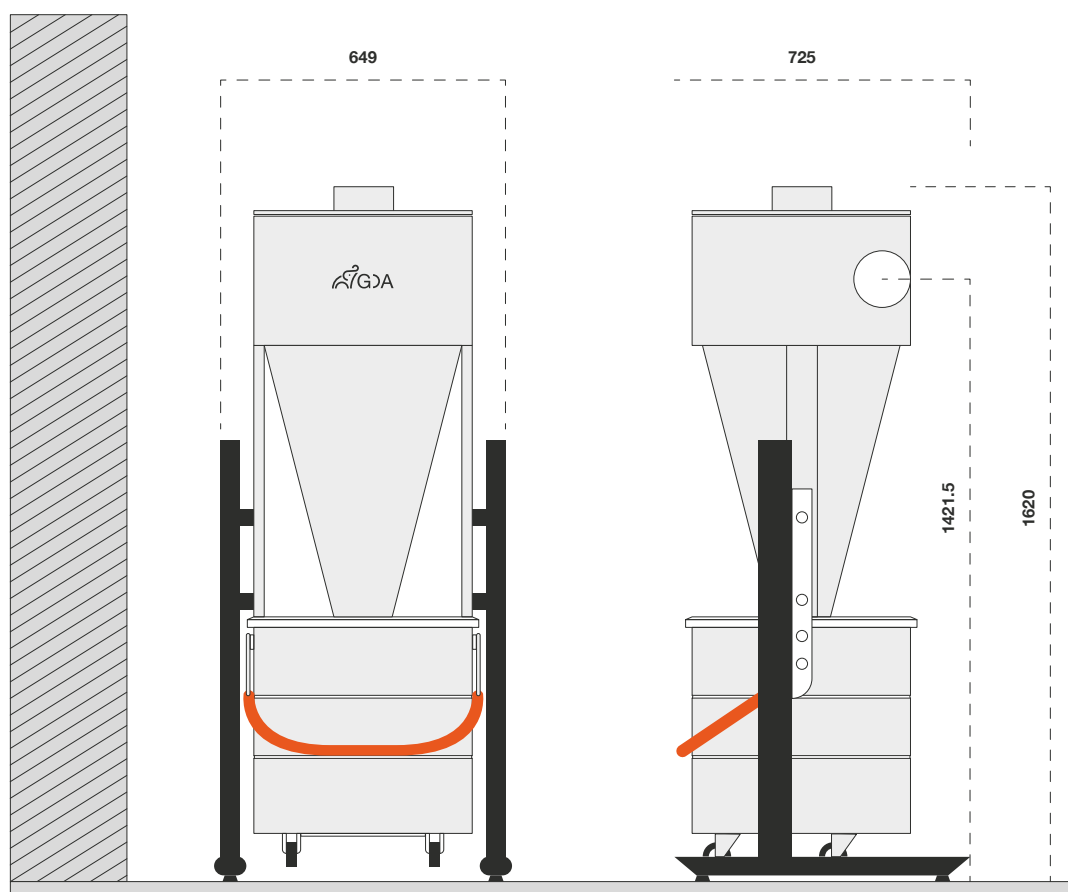

Vortex è costituito da uno stadio filtrante ciclonico ispezionabile, telaio autoportante, contenitore polveri da 90litri con ruote, maniglione di sgancio rapido, tutto realizzato in lamiera verniciata.

Compreso nell'imballo:

- 2 Manicotti in gomma D.100
- 4 Fascette metalliche per il collegamento alla tubazione
- 1 Sacco di raccolta

General D'Aspirazione

Dal 1974 i primi sul mercato italiano
nel settore dei sistemi di aspirazione centralizzata.

Pre-Separatore Vortex.

Integrazione con Centrali Monoblocco e Commerciali

Informazioni tecniche.

Dimensioni		Mod. P-S. Vortex
Altezza	mm	1620
Larghezza	mm	649
Profondità	mm	725
Peso	kg	50
Diametro ingresso/uscita	mm	100
Capacità contenitore	Lt	90