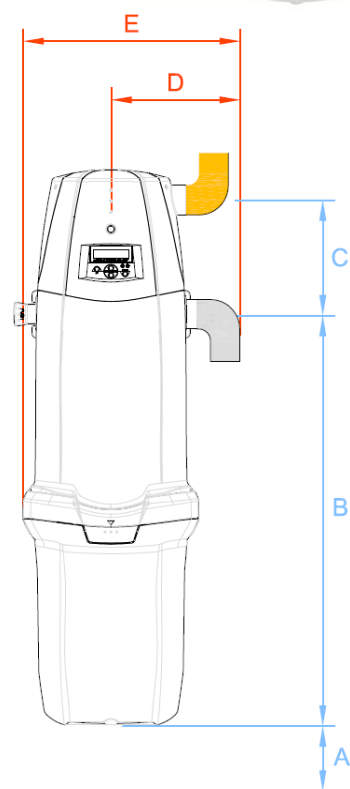

Dati di targa			
Alimentazione	230 V		
Assorbimento max	6,4 A		
Frequenza	50/60 Hz		
Potenza	1250 W		
Prestazioni			
Alimentazione prese V dc	5 V		
Portata d'aria massima	230 m <sup>3</sup> /h		
Depressione massima	2830 mmH <sub>2</sub> O		
Rumorosità	61 dB (A)		
Caratteristiche tecniche			
Elettronica intelligente	SI		
Consumo in stand-by	1 Watt		
Capacità contenitore polveri	18 litri		
Ø ingresso/uscita	50 mm		
Autopulizia filtro	NO		
Dimensioni			
Diametro		300 mm	
Altezza		940 mm	
A "minima"		40 mm	
B	695 mm	D	210 mm
C	194 mm	E	370 mm